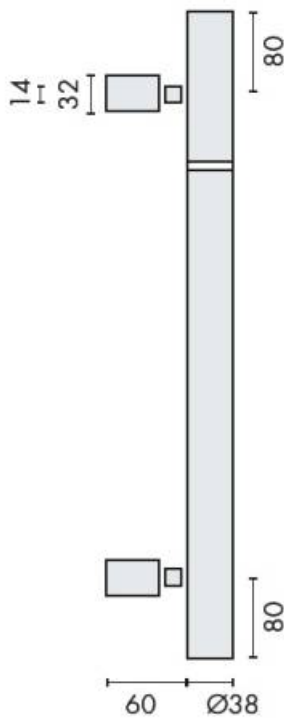

DENOMINATION

Bâton de maréchal, diamètre 38 mm, hauteur 1101 à 1300 mm (à préciser lors de la commande), à douille, entraxe 1140 mm.
Montage simple ou double, fixations traversantes ou non.

FICHE TECHNIQUE

MARQUE

REFERENCE

14.4814.02.159

- Inox AISI 316, grain 320
- Livré sans fixation
- Sur demande: Inox poli Brillant

Matériaux : Inox AISI 316, Grain 320

Finition : Brossé