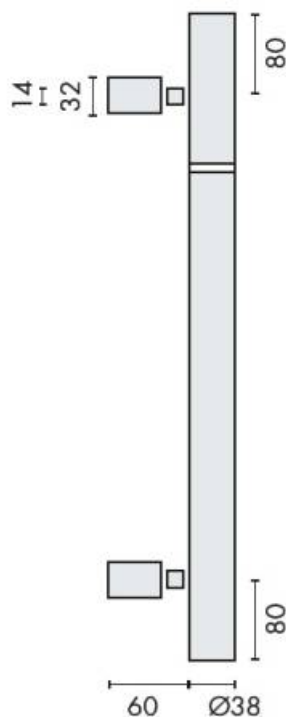

DENOMINATION

Bâton de maréchal, diamètre 38 mm, hauteur 1101 à 1300 mm (à préciser lors de la commande), à douille, entraxe 1140 mm.
Montage simple ou double, fixations traversantes ou non.

FICHE TECHNIQUE

MARQUE

REFERENCE

14.4814.02.141

- Inox AISI 316, grain 320
- Livré sans fixation
- Sur demande: Inox poli Brillant

Matériaux : Inox AISI 316, Grain 320

Finition : Brossé