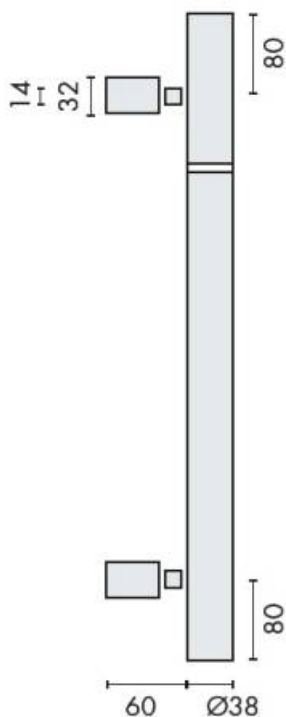

## DENOMINATION

Bâton de maréchal, diamètre 38 mm, hauteur 1101 à 1300 mm (à préciser lors de la commande), à douille, entraxe 1140 mm.  
Montage simple ou double, fixations traversantes ou non.