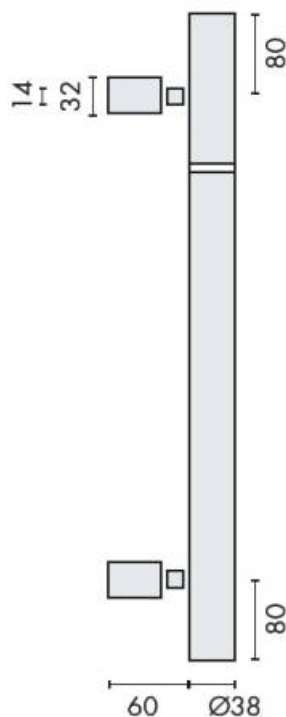

DENOMINATION

Bâton de maréchal, diamètre 38 mm, hauteur 1101 à 1300 mm (à préciser lors de la commande), à douille, entraxe 1140 mm.
Montage simple ou double, fixations traversantes ou non.

FICHE TECHNIQUE

MARQUE

REFERENCE

14.4814.02.116

- Inox AISI 316, grain 320
- Livré sans fixation
- Sur demande: Inox poli Brillant

Matériaux : Inox AISI 316, Grain 320

Finition : Brossé