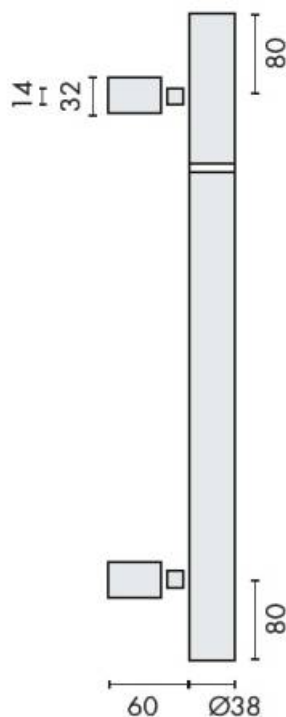

DENOMINATION

Bâton de maréchal, diamètre 38 mm, hauteur 1101 à 1300 mm (à préciser lors de la commande), à douille, entraxe 1140 mm.
Montage simple ou double, fixations traversantes ou non.

FICHE TECHNIQUE

MARQUE

REFERENCE

14.4814.02.094

- Inox AISI 316, grain 320
- Livré sans fixation
- Sur demande: Inox poli Brillant

Matériaux : Inox AISI 316, Grain 320

Finition : Brossé