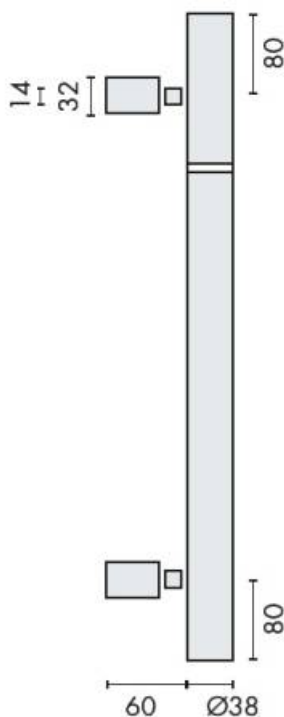

DENOMINATION

Bâton de maréchal, diamètre 38 mm, hauteur 1101 à 1300 mm (à préciser lors de la commande), à douille, entraxe 1140 mm.
Montage simple ou double, fixations traversantes ou non.

FICHE TECHNIQUE

MARQUE

REFERENCE

14.4814.02.086

- Inox AISI 316, grain 320
- Livré sans fixation
- Sur demande: Inox poli Brillant

Matériaux : Inox AISI 316, Grain 320

Finition : Brossé