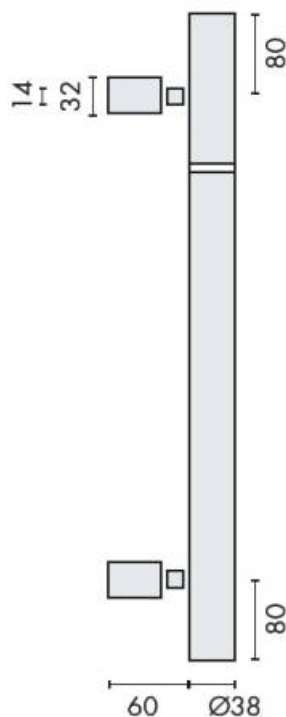

## DENOMINATION

Bâton de maréchal, diamètre 38 mm, hauteur 1101 à 1300 mm (à préciser lors de la commande), à douille, entraxe 1140 mm.  
Montage simple ou double, fixations traversantes ou non.