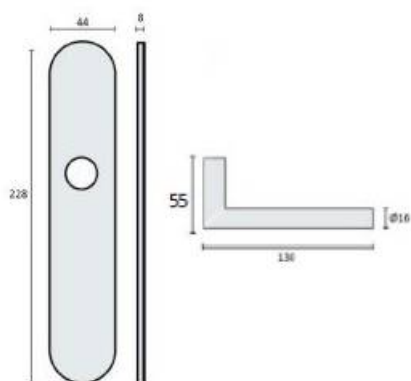

DENOMINATION

Paire de béquilles sur plaque LOGINOX L90° diam. 16 mm fonction bec de cane, à sous construction métallique avec ressort de rappel, offrant 3 points de fixations permettant la pose de vis traversantes, entraxe 195 mm. AISI 304

FICHE TECHNIQUE

MARQUE

EXS

REFERENCE

LG 221 BL SS304

- Fixation invisible par vis traversantes, entraxe 195 mm
- Sous construction métallique
- Conforme à la norme EN1906 "Grade 2"
- Code : 26 - 0130U

Matériaux : Inox