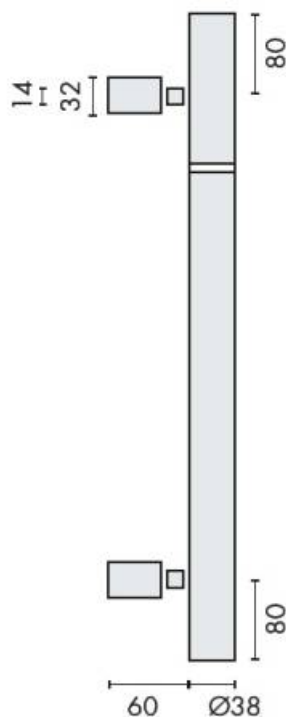

DENOMINATION

Bâton de maréchal, diamètre 38 mm, hauteur 2401 à 2500 mm (à préciser lors de la commande), trou fileté M12, entraxe 2340 mm.
Montage simple ou double, fixations traversantes ou non.

FICHE TECHNIQUE

MARQUE

REFERENCE

14.4812.02.150

- Inox AISI 316, grain 320
- Livré sans fixation
- Sur demande: Inox poli Brillant

Matériaux : Inox AISI 316, Grain 320

Finition : Brossé