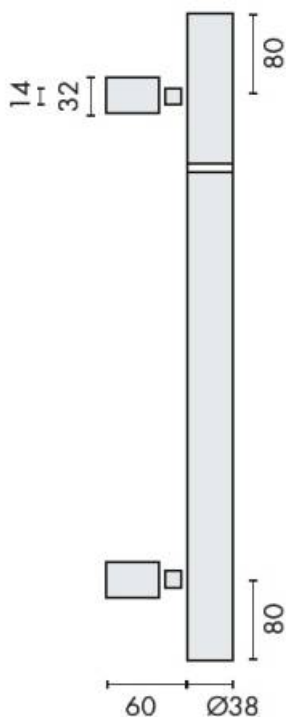

DENOMINATION

Bâton de maréchal, diamètre 38 mm, hauteur 2301 à 2400 mm (à préciser lors de la commande), trou fileté M12, entraxe 2240 mm.
Montage simple ou double, fixations traversantes ou non.

FICHE TECHNIQUE

MARQUE

REFERENCE

14.4812.02.141

- Inox AISI 316, grain 320
- Livré sans fixation
- Sur demande: Inox poli Brillant

Matériaux : Inox AISI 316, Grain 320

Finition : Brossé