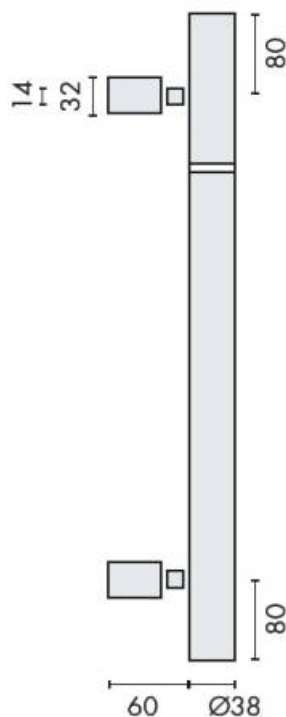

DENOMINATION

Bâton de maréchal, diamètre 38 mm, hauteur 1101 à 1300 mm (à préciser lors de la commande), trou fileté M12, entraxe 1140 mm.
Montage simple ou double, fixations traversantes ou non.

FICHE TECHNIQUE

MARQUE

REFERENCE

14.4812.02.133

- Inox AISI 316, grain 320
- Livré sans fixation
- Sur demande: Inox poli Brillant

Matériaux : Inox AISI 316, Grain 320

Finition : Brossé