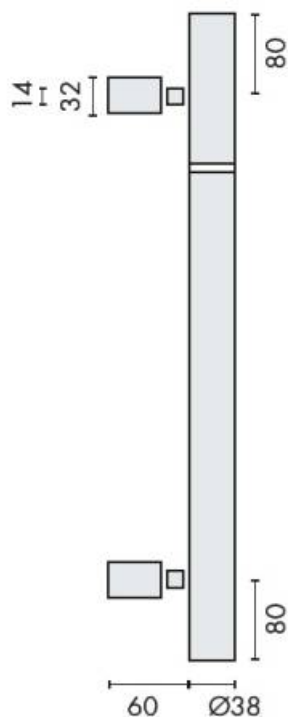

## DENOMINATION

Bâton de maréchal, diamètre 38 mm, hauteur 2101 à 2200 mm (à préciser lors de la commande), trou fileté M12, entraxe à définir.  
Montage simple ou double, fixations traversantes ou non.