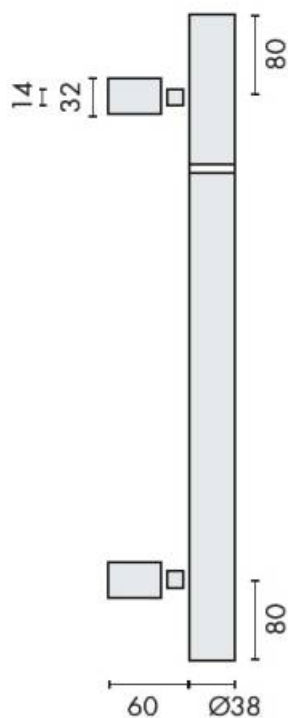

DENOMINATION

Bâton de maréchal Ø 38 mm, fileté, hauteur 2001 à 2100mm, inox brossé 316

FICHE TECHNIQUE

MARQUE

REFERENCE

14.4812.02.117

- Inox AISI 316, grain 320
- Livré sans fixation
- Sur demande:Inox poli Brillant

Matériaux : Inox AISI 316, Grain 320

Finition : Brossé

CARACTERISTIQUES