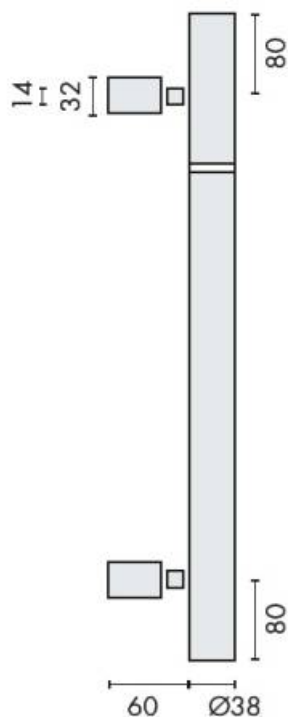

## DENOMINATION

Bâton de maréchal, diamètre 38 mm, hauteur 1101 à 1300 mm (à préciser lors de la commande), trou fileté M12, entraxe 1140 mm.  
Montage simple ou double, fixations traversantes ou non.