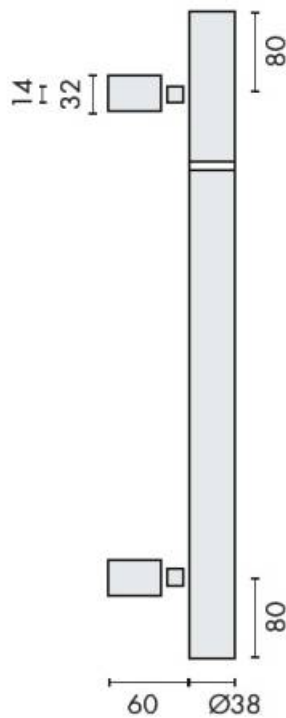

DENOMINATION

Bâton de maréchal, diamètre 38 mm, hauteur 1101 à 1300 mm (à préciser lors de la commande), trou fileté M12, entraxe 1140 mm.
Montage simple ou double, fixations traversantes ou non.

FICHE TECHNIQUE

MARQUE

REFERENCE

14.4812.02.087

- Inox AISI 316, grain 320
- Livré sans fixation
- Sur demande: Inox poli Brillant

Matériaux : Inox AISI 316, Grain 320

Finition : Brossé