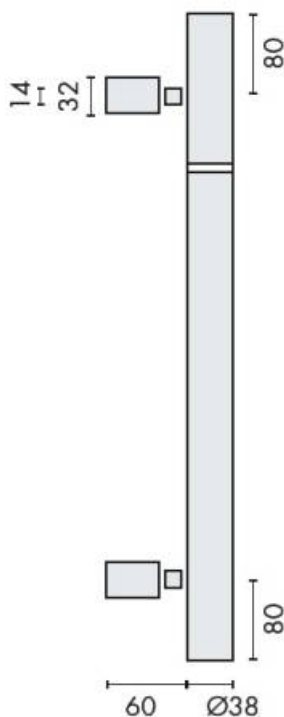

## DENOMINATION

Bâton de maréchal, diamètre 38 mm, hauteur 1101 à 1300 mm (à préciser lors de la commande), trou fileté M12, entraxe 1140 mm.  
Montage simple ou double, fixations traversantes ou non.