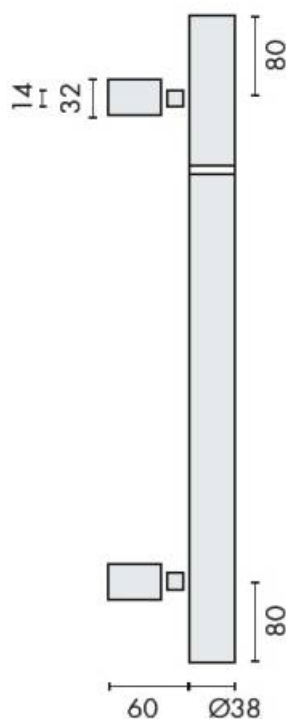

DENOMINATION

Bâton de maréchal, diamètre 38 mm, hauteur 1101 à 1300 mm (à préciser lors de la commande), trou fileté M12, entraxe 1140 mm.
Montage simple ou double, fixations traversantes ou non.

FICHE TECHNIQUE

MARQUE

REFERENCE

14.4812.02.061

- Inox AISI 316, grain 320
- Livré sans fixation
- Sur demande: Inox poli Brillant

Matériaux : Inox AISI 316, Grain 320

Finition : Brossé