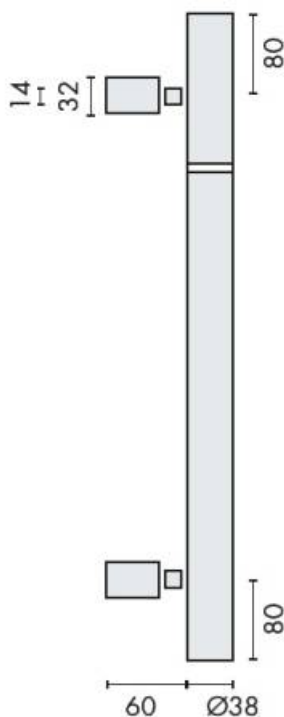

DENOMINATION

Bâton de maréchal, diamètre 38 mm, hauteur 1101 à 1300 mm (à préciser lors de la commande), trou fileté M12, entraxe 1140 mm.
Montage simple ou double, fixations traversantes ou non.

FICHE TECHNIQUE

MARQUE

REFERENCE

14.4812.02.052

- Inox AISI 316, grain 320
- Livré sans fixation
- Sur demande : Inox poli Brillant

Matériaux : Inox AISI 316, Grain 320

Finition : Brossé