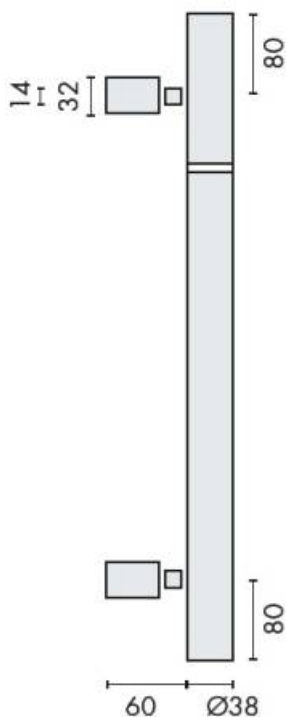

## DENOMINATION

Bâton de maréchal, diamètre 38 mm, hauteur 1101 à 1300 mm (à préciser lors de la commande), trou fileté M12, entraxe 1140 mm.  
Montage simple ou double, fixations traversantes ou non.