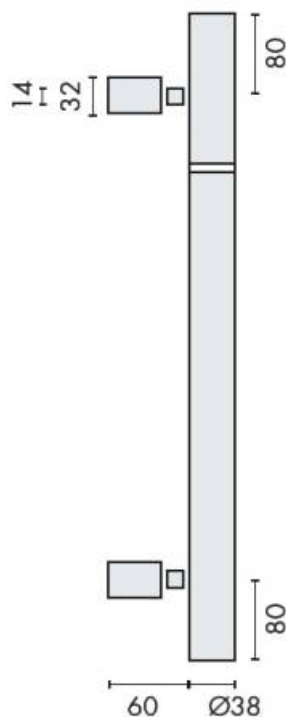

## DENOMINATION

Bâton de maréchal, diamètre 38 mm, hauteur 701 à 900 mm (à préciser lors de la commande), trou fileté M12, entraxe 740 mm.  
Montage simple ou double, fixations traversantes ou non.