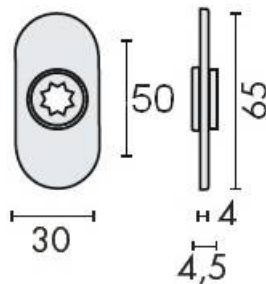

DENOMINATION

Paire de rosaces ovales pour béquille 16 mm, à sous construction aluminium et avec coussinet à billes, à clipser

FICHE TECHNIQUE

MARQUE

REFERENCE

14.3217.02.466

- Largeur : 30 mm
- Hauteur : 65 mm
- Entraxe : 50 mm
- Épaisseur : 4 mm