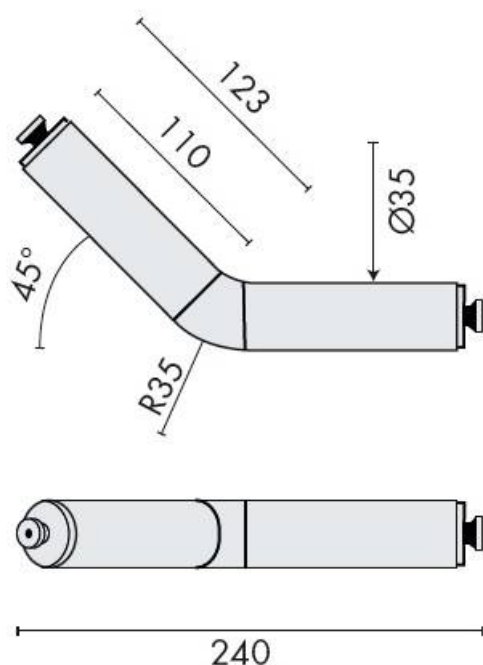

## DENOMINATION

Tube coudé à 45°

### REFERENCE

14.7503.02.300

- Inox AISI 316, grain 320

Matériaux : Inox AISI 316, Grain 320

Finition : Brossé

CARACTERISTIQUES