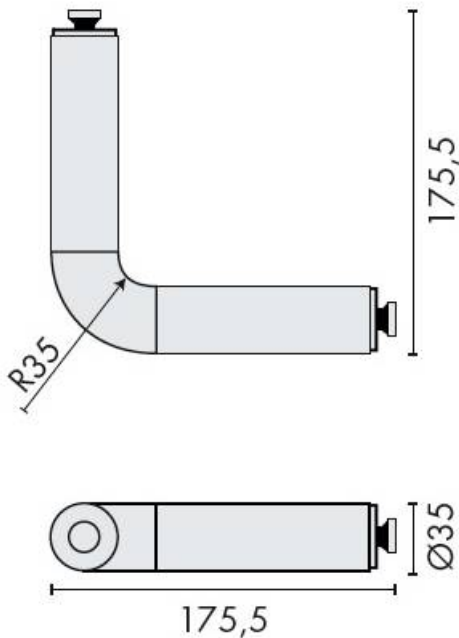

DENOMINATION

Tube coudé à 90°

FICHE TECHNIQUE

MARQUE

REFERENCE

14.7503.02.200

- Inox AISI 316, grain 320

Matériaux : Inox AISI 316, Grain 320