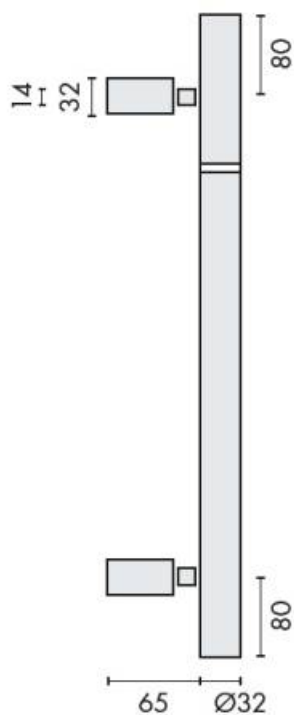

## DENOMINATION

Bâton de maréchal, diamètre 32 mm, hauteur 1901 à 2000 mm (à préciser lors de la commande), trou fileté M12, entraxe 1840 mm.  
Montage simple ou double, fixations traversantes ou non.