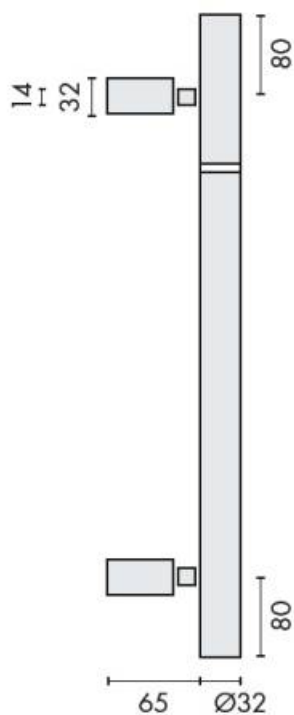

DENOMINATION

Bâton de maréchal, diamètre 32 mm, hauteur 1901 à 2000 mm (à préciser lors de la commande), trou fileté M12, entraxe 1840 mm.
Montage simple ou double, fixations traversantes ou non.

FICHE TECHNIQUE

MARQUE

REFERENCE

14.4612.02.109

- Inox AISI 316, grain 320
- Livré sans fixation
- Sur demande : Inox poli Brillant

Matériaux : Inox AISI 316, Grain 320

Finition : Brossé