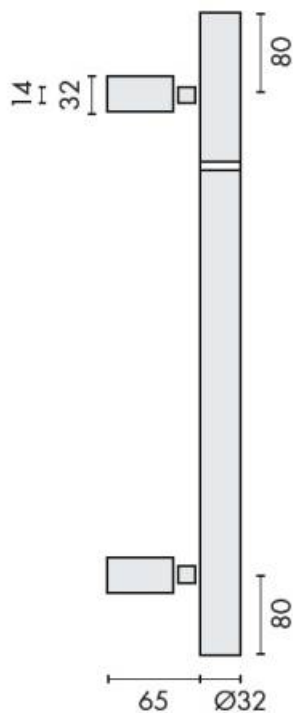

DENOMINATION

Bâton de maréchal, diamètre 32 mm, hauteur 901 à 1100 mm (à préciser lors de la commande), à douille, entraxe 940 mm.
Montage simple ou double, fixations traversantes ou non.

FICHE TECHNIQUE

MARQUE

REFERENCE

14.4614.02.035

- Inox AISI 316, grain 320
- Livré sans fixation
- Sur demande: Inox poli Brillant

Matériaux : Inox AISI 316, Grain 320

Finition : Brossé