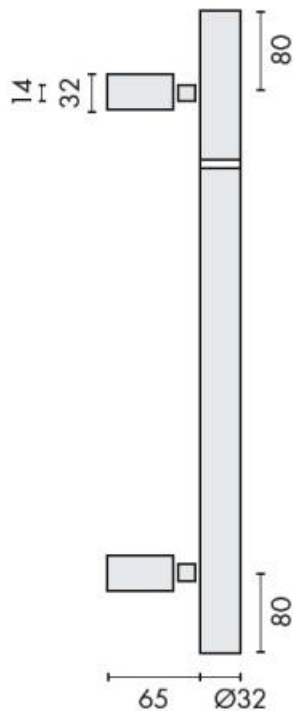

DENOMINATION

Bâton de maréchal, diamètre 32 mm, hauteur 901 à 1100 mm (à préciser lors de la commande), trou fileté M12, entraxe 940 mm.
Montage simple ou double, fixations traversantes ou non.

FICHE TECHNIQUE

MARQUE

REFERENCE

14.4612.02.036

- Inox AISI 316, grain 320
- Livré sans fixation
- Sur demande : Inox poli Brillant

Matériaux : Inox AISI 316, Grain 320

Finition : Brossé