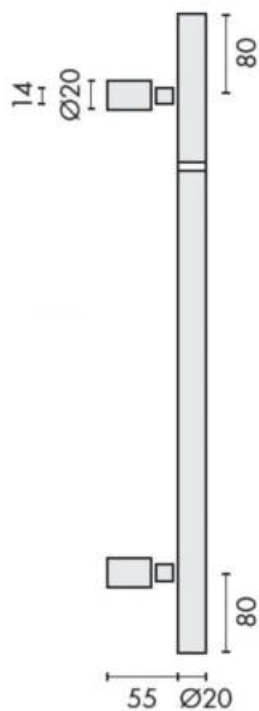

## DENOMINATION

Bâton de maréchal, diamètre 20 mm, hauteur 1901 à 2000 mm (à préciser lors de la commande), à douille, entraxe 1840 mm.  
Montage simple ou double, fixations traversantes ou non.