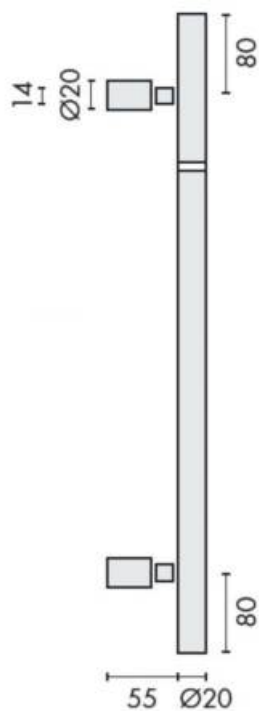

DENOMINATION

Bâton de maréchal, diamètre 20 mm, hauteur 901 à 1100 mm (à préciser lors de la commande), à douille, entraxe 940 mm.
Montage simple ou double, fixations traversantes ou non.

FICHE TECHNIQUE

MARQUE

REFERENCE

14.4314.02.749

- Inox AISI 316, grain 320
- Livré sans fixation
- Sur demande: Inox poli Brillant

Matériaux : Inox AISI 316, Grain 320

Finition : Brossé