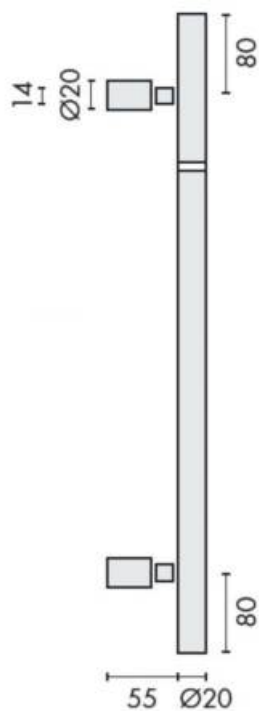

## DENOMINATION

Bâton de maréchal, diamètre 20 mm, hauteur 901 à 1100 mm (à préciser lors de la commande), trou fileté M10, entraxe 940 mm.  
Montage simple ou double, fixations traversantes ou non.