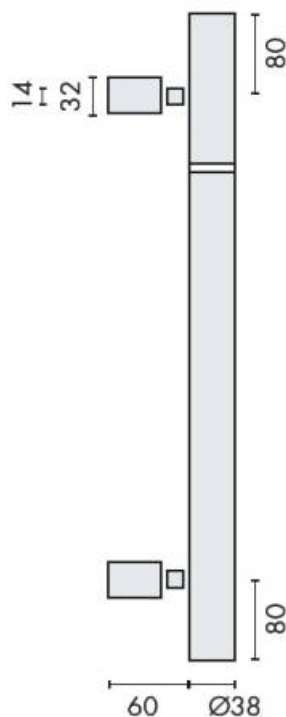

## DENOMINATION

Bâton de maréchal, diamètre 38 mm, hauteur 1901 à 2000 mm (à préciser lors de la commande), à douille, entraxe 1840 mm.  
Montage simple ou double, fixations traversantes ou non.