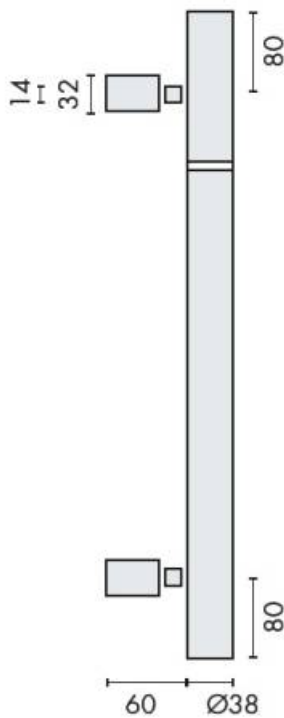

DENOMINATION

Bâton de maréchal, diamètre 38 mm, hauteur 1901 à 2000 mm (à préciser lors de la commande), trou fileté M12, entraxe 1840 mm.
Montage simple ou double, fixations traversantes ou non.

FICHE TECHNIQUE

MARQUE

REFERENCE

14.4812.02.109

- Inox AISI 316, grain 320
- Livré sans fixation
- Sur demande: Inox poli Brillant

Matériaux : Inox AISI 316, Grain 320

Finition : Brossé