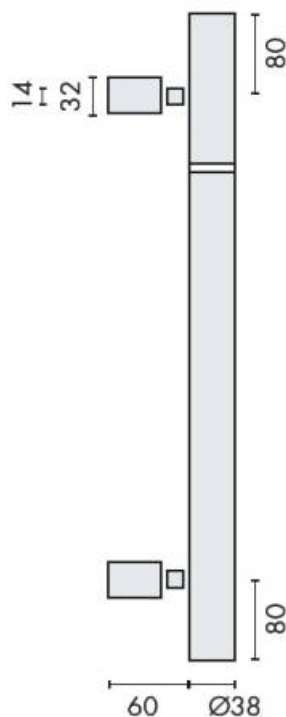

DENOMINATION

Bâton de maréchal, diamètre 38 mm, hauteur 901 à 1100 mm (à préciser lors de la commande), à douille, entraxe 940 mm.
Montage simple ou double, fixations traversantes ou non.

FICHE TECHNIQUE

MARQUE

REFERENCE

14.4814.02.035

- Inox AISI 316, grain 320
- Livré sans fixation
- Sur demande: Inox poli Brillant

Matériaux : Inox AISI 316, Grain 320

Finition : Brossé