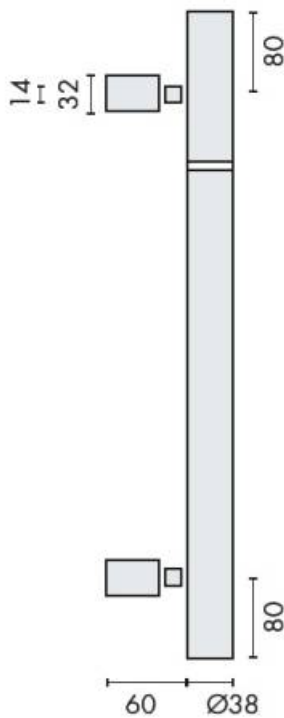

DENOMINATION

Bâton de maréchal, diamètre 38 mm, hauteur 901 à 1100 mm (à préciser lors de la commande), trou fileté M12, entraxe 940 mm.
Montage simple ou double, fixations traversantes ou non.

FICHE TECHNIQUE

MARQUE

REFERENCE

14.4812.02.036

- Inox AISI 316, grain 320
- Livré sans fixation
- Sur demande : Inox poli Brillant

Matériaux : Inox AISI 316, Grain 320

Finition : Brossé