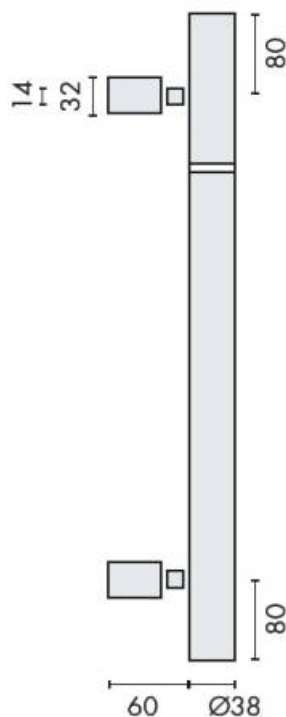

## DENOMINATION

Bâton de maréchal, diamètre 38 mm, hauteur 501 à 700 mm (à préciser lors de la commande), trou fileté M12, entraxe 540 mm.  
Montage simple ou double, fixations traversantes ou non.