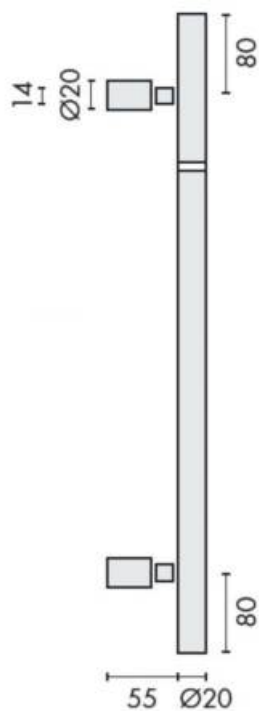

DENOMINATION

Bâton de maréchal, diamètre 20 mm, hauteur 501 à 700 mm (à préciser lors de la commande), trou fileté M10, entraxe 540 mm.
Montage simple ou double, fixations traversantes ou non.

FICHE TECHNIQUE

MARQUE

REFERENCE

14.4312.02.724

- Livrée sans fixation
- Finition Inox poli brillant disponible sur commande

Matériaux : Inox AISI 316, Grain 320

Finition : Brossé