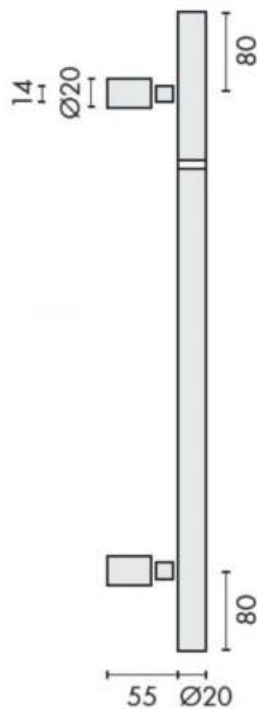

DENOMINATION

Bâton de maréchal, diamètre 20 mm, hauteur 0 à 300 mm (à préciser lors de la commande), trou fileté M10, entraxe 140 mm.
Montage simple ou double, fixations traversantes ou non.

FICHE TECHNIQUE

MARQUE

REFERENCE

14.4312.02.700

- Inox AISI 316, grain 320
- Livré sans fixation
- Sur demande : Inox poli Brillant

Matériaux : Inox AISI 316, Grain 320

Finition : Brossé