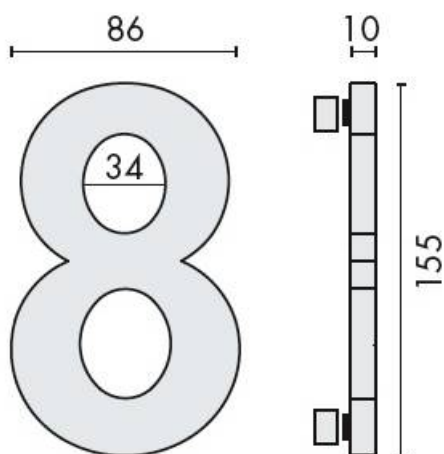

DENOMINATION

Pictogramme découpé à visser, chiffre 8

FICHE TECHNIQUE

MARQUE

REFERENCE

14.6020.02.008

- Inox AISI 316, grain 320
- Fixation par douille vissée (hauteur 150 mm)

Matériaux : Inox AISI 316, Grain 320