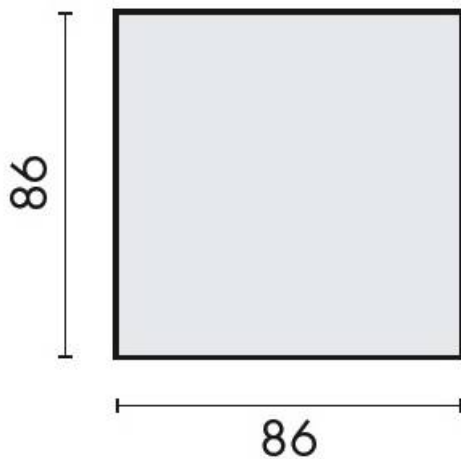

DENOMINATION

Pictogramme carré à coller 86x86 mm, Homme

FICHE TECHNIQUE

MARQUE

REFERENCE

14.3797.02.400

- Inox AISI 316, grain 320 ou acrylique
- Fixation par adhésif VHB

Matériaux : Matière synthétique