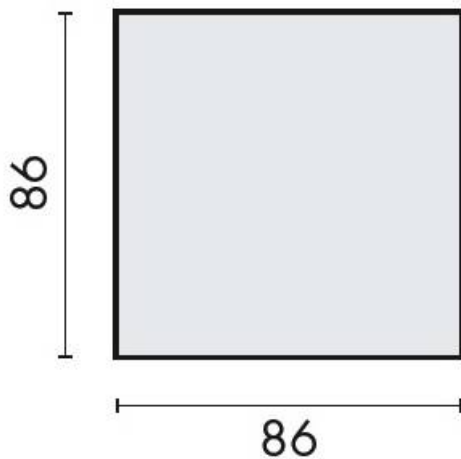

DENOMINATION

Pictogramme carré à coller 86x86 mm, Unisex

FICHE TECHNIQUE

MARQUE

REFERENCE

14.3797.02.359

- Inox AISI 316, grain 320 ou acrylique
- Fixation par adhésif VHB

Matériaux : Inox AISI 316, Grain 320