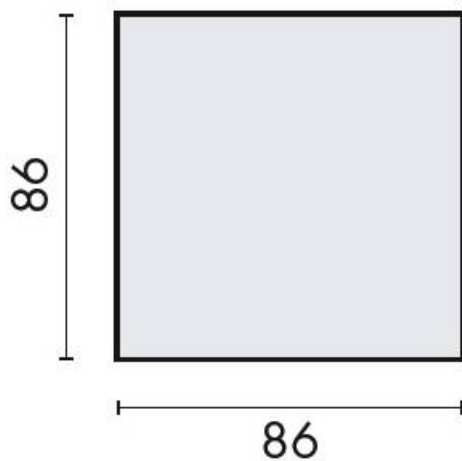

DENOMINATION

Pictogramme carré à coller 86x86 mm, Homme

FICHE TECHNIQUE

MARQUE

REFERENCE

14.3797.02.351

- Inox AISI 316, grain 320 ou acrylique
- Fixation par adhésif VHB

Matériaux : Inox AISI 316, Grain 320