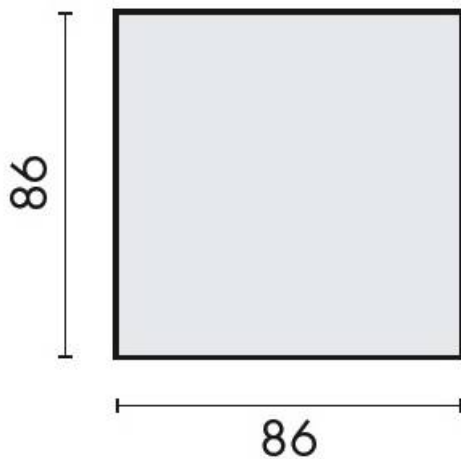

DENOMINATION

Pictogramme carré à coller 86x86 mm, Femme

FICHE TECHNIQUE

MARQUE

REFERENCE

14.3797.02.355

- Inox AISI 316, grain 320 ou acrylique
- Fixation par adhésif VHB

Matériaux : Inox AISI 316, Grain 320