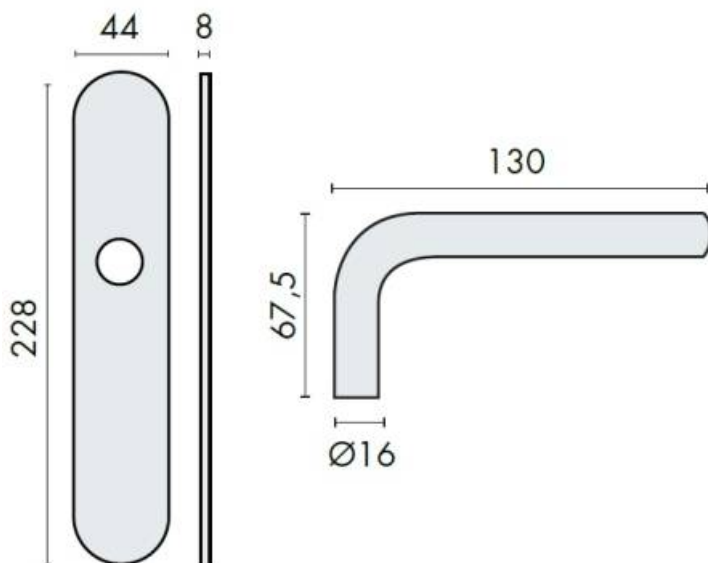

DENOMINATION

Paire de béquilles sur plaque LOGINOX L 16 mm fonction bec de cane, à sous construction métallique avec ressort de rappel, offrant 3 points de fixations permettant la pose de vis traversantes, entraxe 195 mm. AISI 304

FICHE TECHNIQUE

MARQUE

EXS

REFERENCE

LG 201 BL SS304

- Fixation invisible par vis traversantes, entraxe 195 mm
- Sous construction métallique

Matériaux : Inox

Finition : Brossé