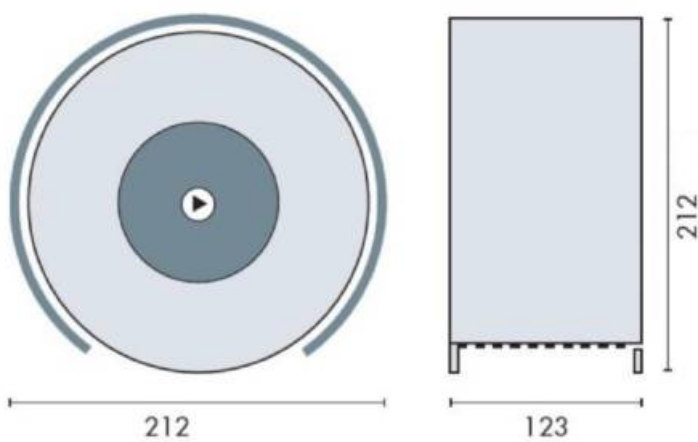

DENOMINATION

Dérouleur bobine papier WC mural, façade acrylique, capacité rouleau de 200 m

FICHE TECHNIQUE

MARQUE

REFERENCE

14.7087.02.002

- Inox AISI 316, grain 320
- diamètre 212mm

Matériaux : Inox AISI 316, Grain 320