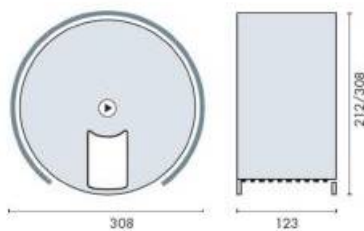

DENOMINATION

Dérouleur bobine papier WC mural, façade inox, capacité rouleau de 400 m

FICHE TECHNIQUE

MARQUE

REFERENCE

14.7086.02.200

- Inox AISI 316, grain 320
- Diamètre 308mm

Matériaux : Inox AISI 316, Grain 320