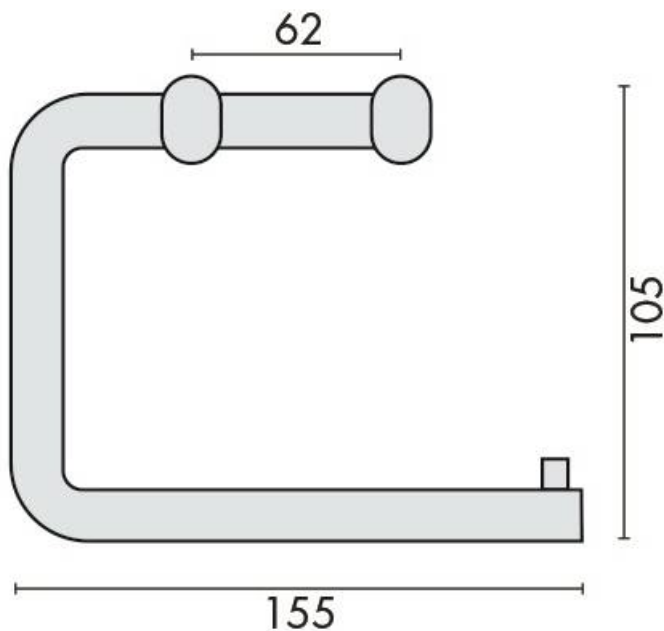

DENOMINATION

Dérouleur papier WC mural Ø 8 mm

FICHE
TECHNIQUE

MARQUE

BASE by ed line

REFERENCE

28.7056.02.300

- Finition Inox poli brillant disponible sur commande

Matériaux : Inox AISI 304

Finition : Brossé