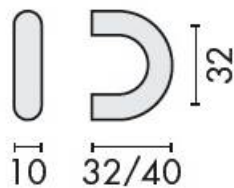

## DENOMINATION

Tirant de meuble en U Ø 10 mm, taraudé M5, entraxe 32 mm, fixations par face arrière uniquement