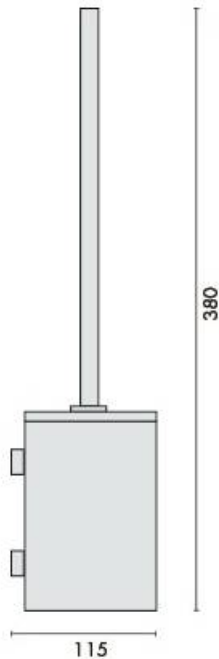

DENOMINATION

Ensemble balai/brosse WC mural, brosse noire, manche en inox brossé

FICHE TECHNIQUE

MARQUE

BASE by line

REFERENCE

28.7061.02.100