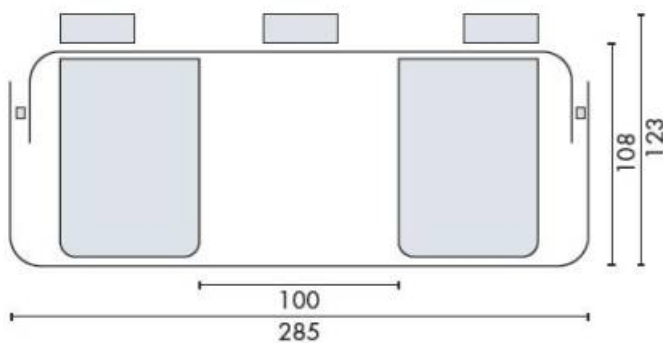

## DENOMINATION

Distributeur papier essuie-mains feuille à feuille avec couvercle, en applique

### REFERENCE

14.7080.02.005

- Inox AISI 316, grain 320
- Hauteur 300 mm
- Sur demande : Inox poli Brillant

Matériaux : Inox AISI 316, Grain 320

Finition : Brossé

CARACTERISTIQUES