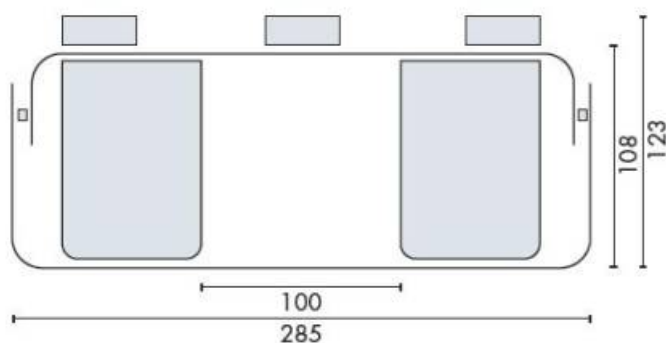

## DENOMINATION

Distributeur papier essuie-mains feuille à feuille avec couvercle, en applique

### REFERENCE

14.7080.02.005

- Inox AISI 316, grain 320
- Hauteur 300 mm
- Sur demande : Inox poli Brillant

Matériaux : Inox AISI 316, Grain 320

Finition : Brossé

CARACTERISTIQUES