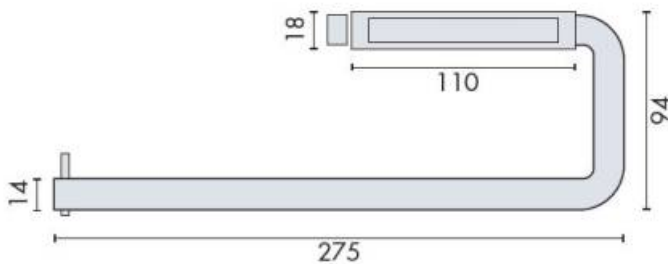

DENOMINATION

Dérouleur double papier WC mural Ø 14, support noir

FICHE TECHNIQUE

MARQUE

REFERENCE

14.7058.02.271

- Inox AISI 316, grain 320
- Sur demande : Inox poli Brillant

Matériaux : Inox AISI 316, Grain 320