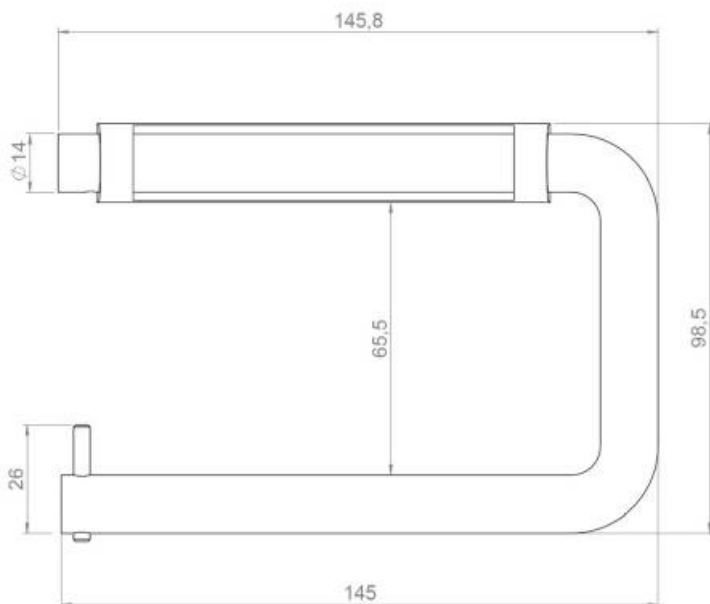

DENOMINATION

Dérouleur papier WC mural Ø 14, support noir

FICHE TECHNIQUE

MARQUE

REFERENCE

14.7056.02.141

- Inox AISI 316, grain 320
- Sur demande : Inox poli Brillant

Matériaux : Inox AISI 316, Grain 320